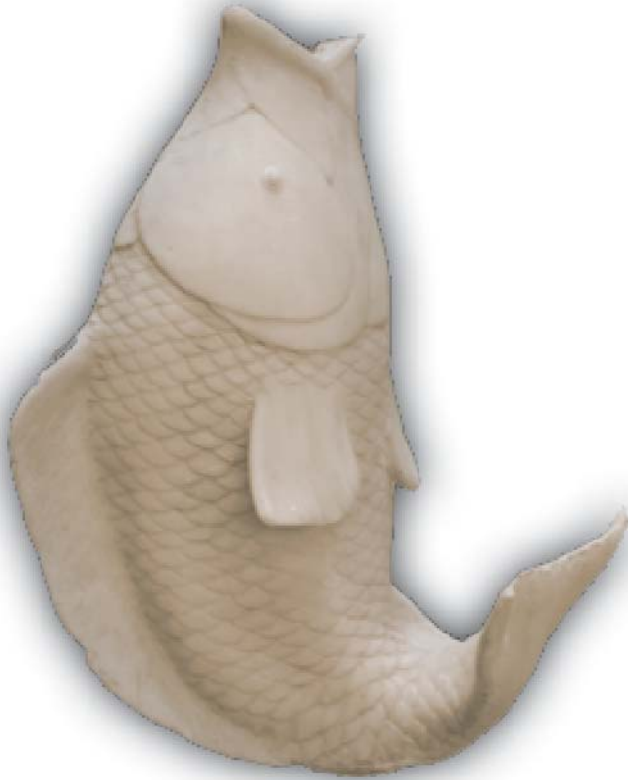

Sculpture & Figure

107013

Dimension & Mounting

Dimension :

Length (L)	Width (W)	Height (H)
n/a	18	32
cm.	cm.	cm.

Mounting :

Surface, Recessed

Color & Texture

Metal
 Bronze
 Sand Stone
 Steel
 Marble
 Wood
 etc.

Material

- Fiber Glass With Resin Material.
- Sand Stone With Plaster.

ข้อดีของงานไฟเบอร์กลาส

1. น้ำหนักเบา ขนส่งได้สะดวก
2. ติดตั้งสะดวกและรวดเร็ว
3. แข็งแรงทนทานลดปัญหาเรื่องการแตกหัก หรือหลุดร่อนของพื้นผิว
4. ไม่เป็นเชื้อรา และสามารถทำความสะอาดได้ง่าย
5. สามารถเลือกพื้นผิว และสีได้ตามต้องการ
6. ฯลฯ