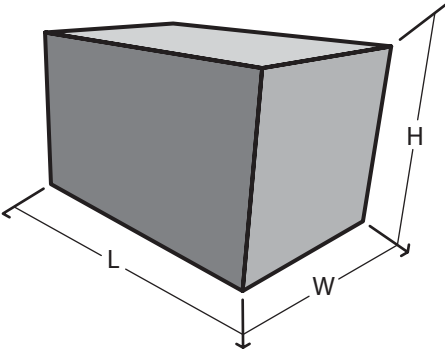

Sculpture & Figure

101030

Dimension & Mounting

Dimension :

Length (L)	Width (W)	Height (H)
n/a	n/a	n/a
cm.	cm.	cm.

Mounting :

Surface, Recessed

Color & Texture

Metal
 Bronze
 Sand Stone
 Steel
 Marble
 Wood
 etc.

Material

- Fiber Glass With Resin Material.
- Sand Stone With Plaster.

- ข้อดีของงานไฟเบอร์กลาส
1. น้ำหนักเบา ขนส่งได้สะดวก
 2. ติดตั้งสะดวกและรวดเร็ว
 3. แข็งแรงทนทานลดปัญหาเรื่องการแตกหัก หรือหลุดร่อนของพื้นผิว
 4. ไม่เป็นเชื้อรา และสามารถทำความสะอาดได้ง่าย
 5. สามารถเลือกพื้นผิว และสีได้ตามต้องการ
 6. ฯลฯ