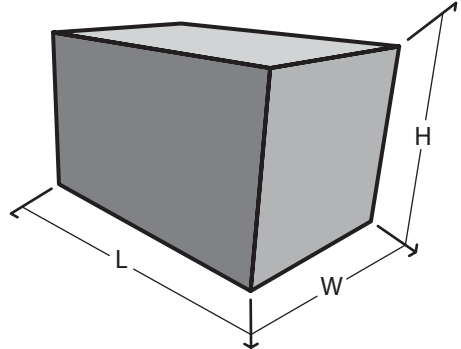

Sculpture & Figure

101017

Dimension & Mounting

Dimension :

Length (L)	Width (W)	Height (H)
n/a	n/a	n/a
cm.	cm.	cm.

Mounting :

Surface, Recessed

Color & Texture

Metal
 Bronze
 Sand Stone
 Steel
 Marble
 Wood
 etc.

Material

- Fiber Glass With Resin Material.
- Sand Stone With Plaster.

- ข้อดีของงานไฟเบอร์กลาส
1. น้ำหนักเบา ขนส่งได้สะดวก
 2. ติดตั้งสะดวกและรวดเร็ว
 3. แข็งแรงทนทานลดปัญหาเรื่องการแตกหัก หรือหลุดร่อนของพื้นผิว
 4. ไม่เป็นเชื้อรา และสามารถทำความสะอาดได้ง่าย
 5. สามารถเลือกพื้นผิว และสีได้ตามต้องการ
 6. ฯลฯ